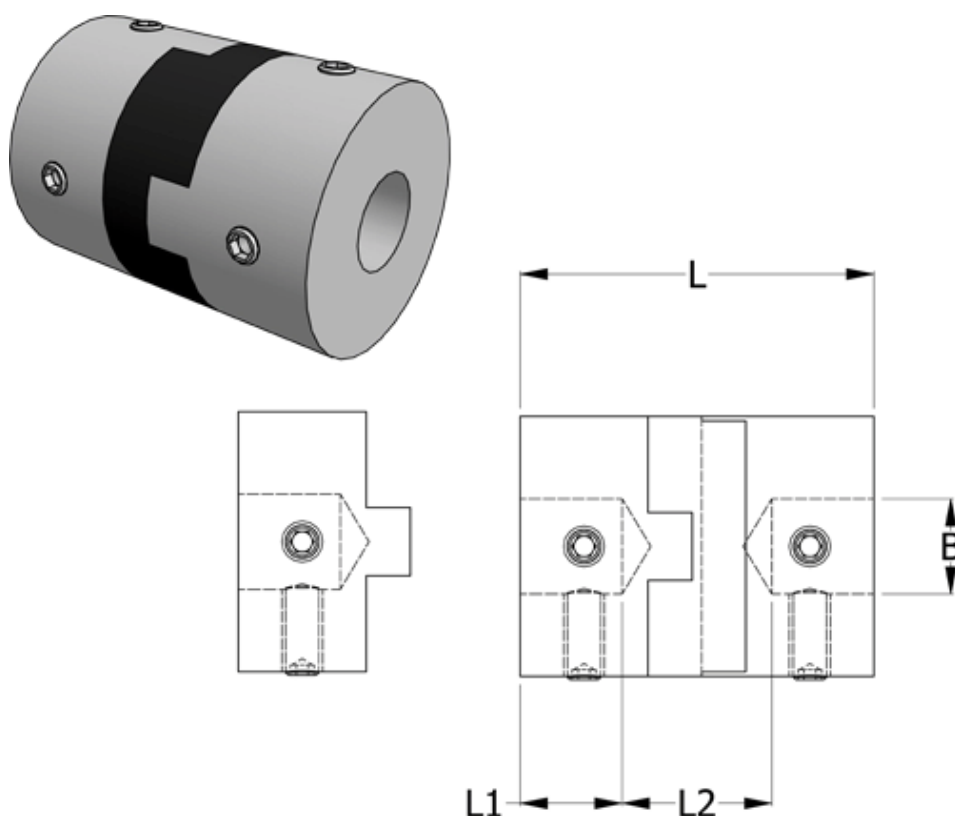

Varenummer: 33212322528  
Beskrivelse: Oldham koblingsnav 232.25.28 ALU  
med pinolskrue, boring 8 mm

## Mål

B1 = 8  
D = 25.4  
L = 28.4  
L1 = 8.6  
L2 = 11.2

Moment (Nm) = 4

Note: = Overnævnte varenr. er kun for et koblingsnav. Der går 2 koblingsnav og 1 element til 1 komplet kobling

Skrue = M4